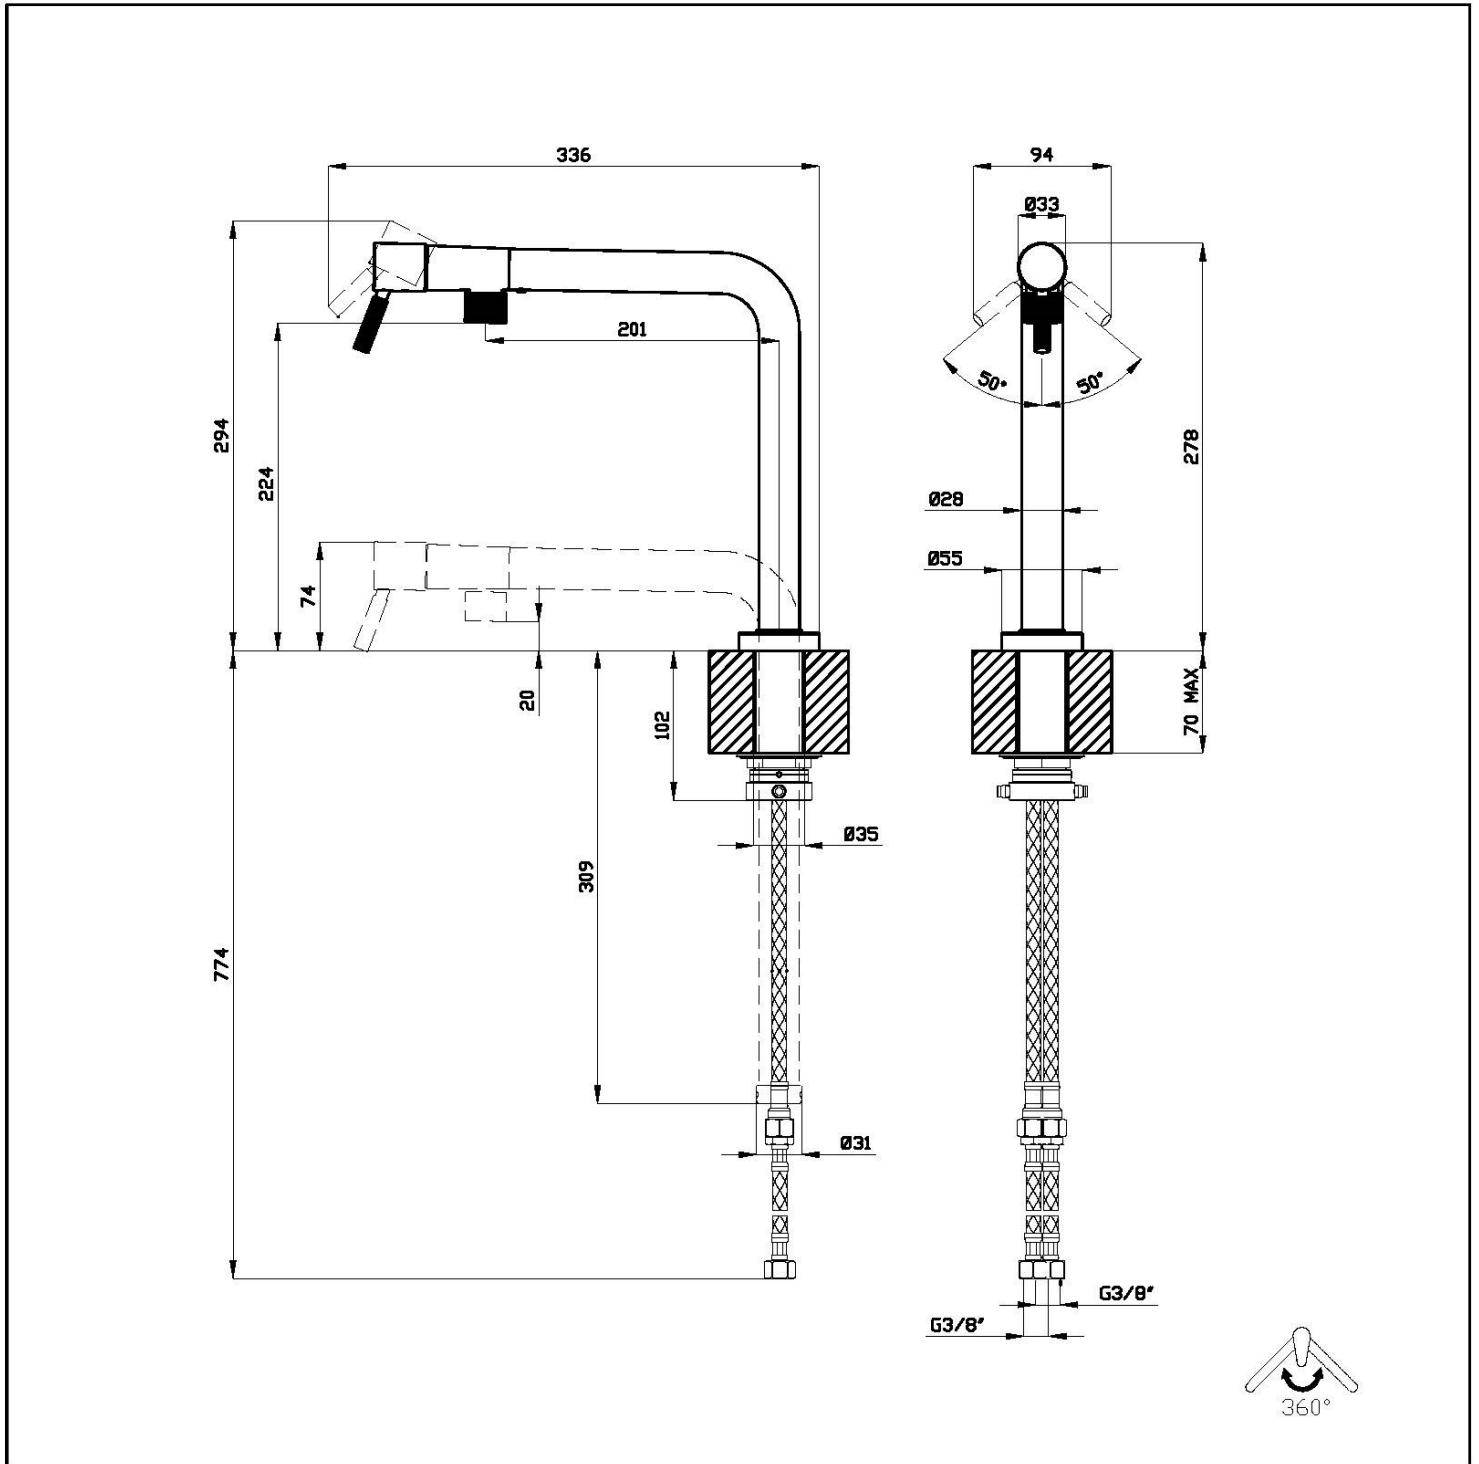

Mitigeur Margot satiné

Mitigeurs

Code: 8524 100

CARACTÉRISTIQUES

BEC ESCAMOTABLE Caractéristique qui permet de prévoir l'évier devant une fenêtre, de façon à profiter de la lumière naturelle.

PLAQUE DE MARQUAGE Tous les mitigeurs Foster sont équipés d'une plaque de renforcement qui assure une parfaite stabilité sur tout évier.

ROTATION CHEMINÉE Tous les mitigeurs sont équipés d'un grand angle de rotation. Certains modèles permettent une rotation complète à 360°.

DÉTAILS

Type de mitigeur Mitigeur à bec pivotant dissimulé

Matériau Laiton

Textures Satiné

Cartouche À disques céramiques

Trou mitigeur $\varnothing 35$ mm

Base d'appui $\varnothing 55$ mm

Épaisseur maximale du top 70 mm

Angle de rotation 360°

DESSINS TECHNIQUES

GALERIE